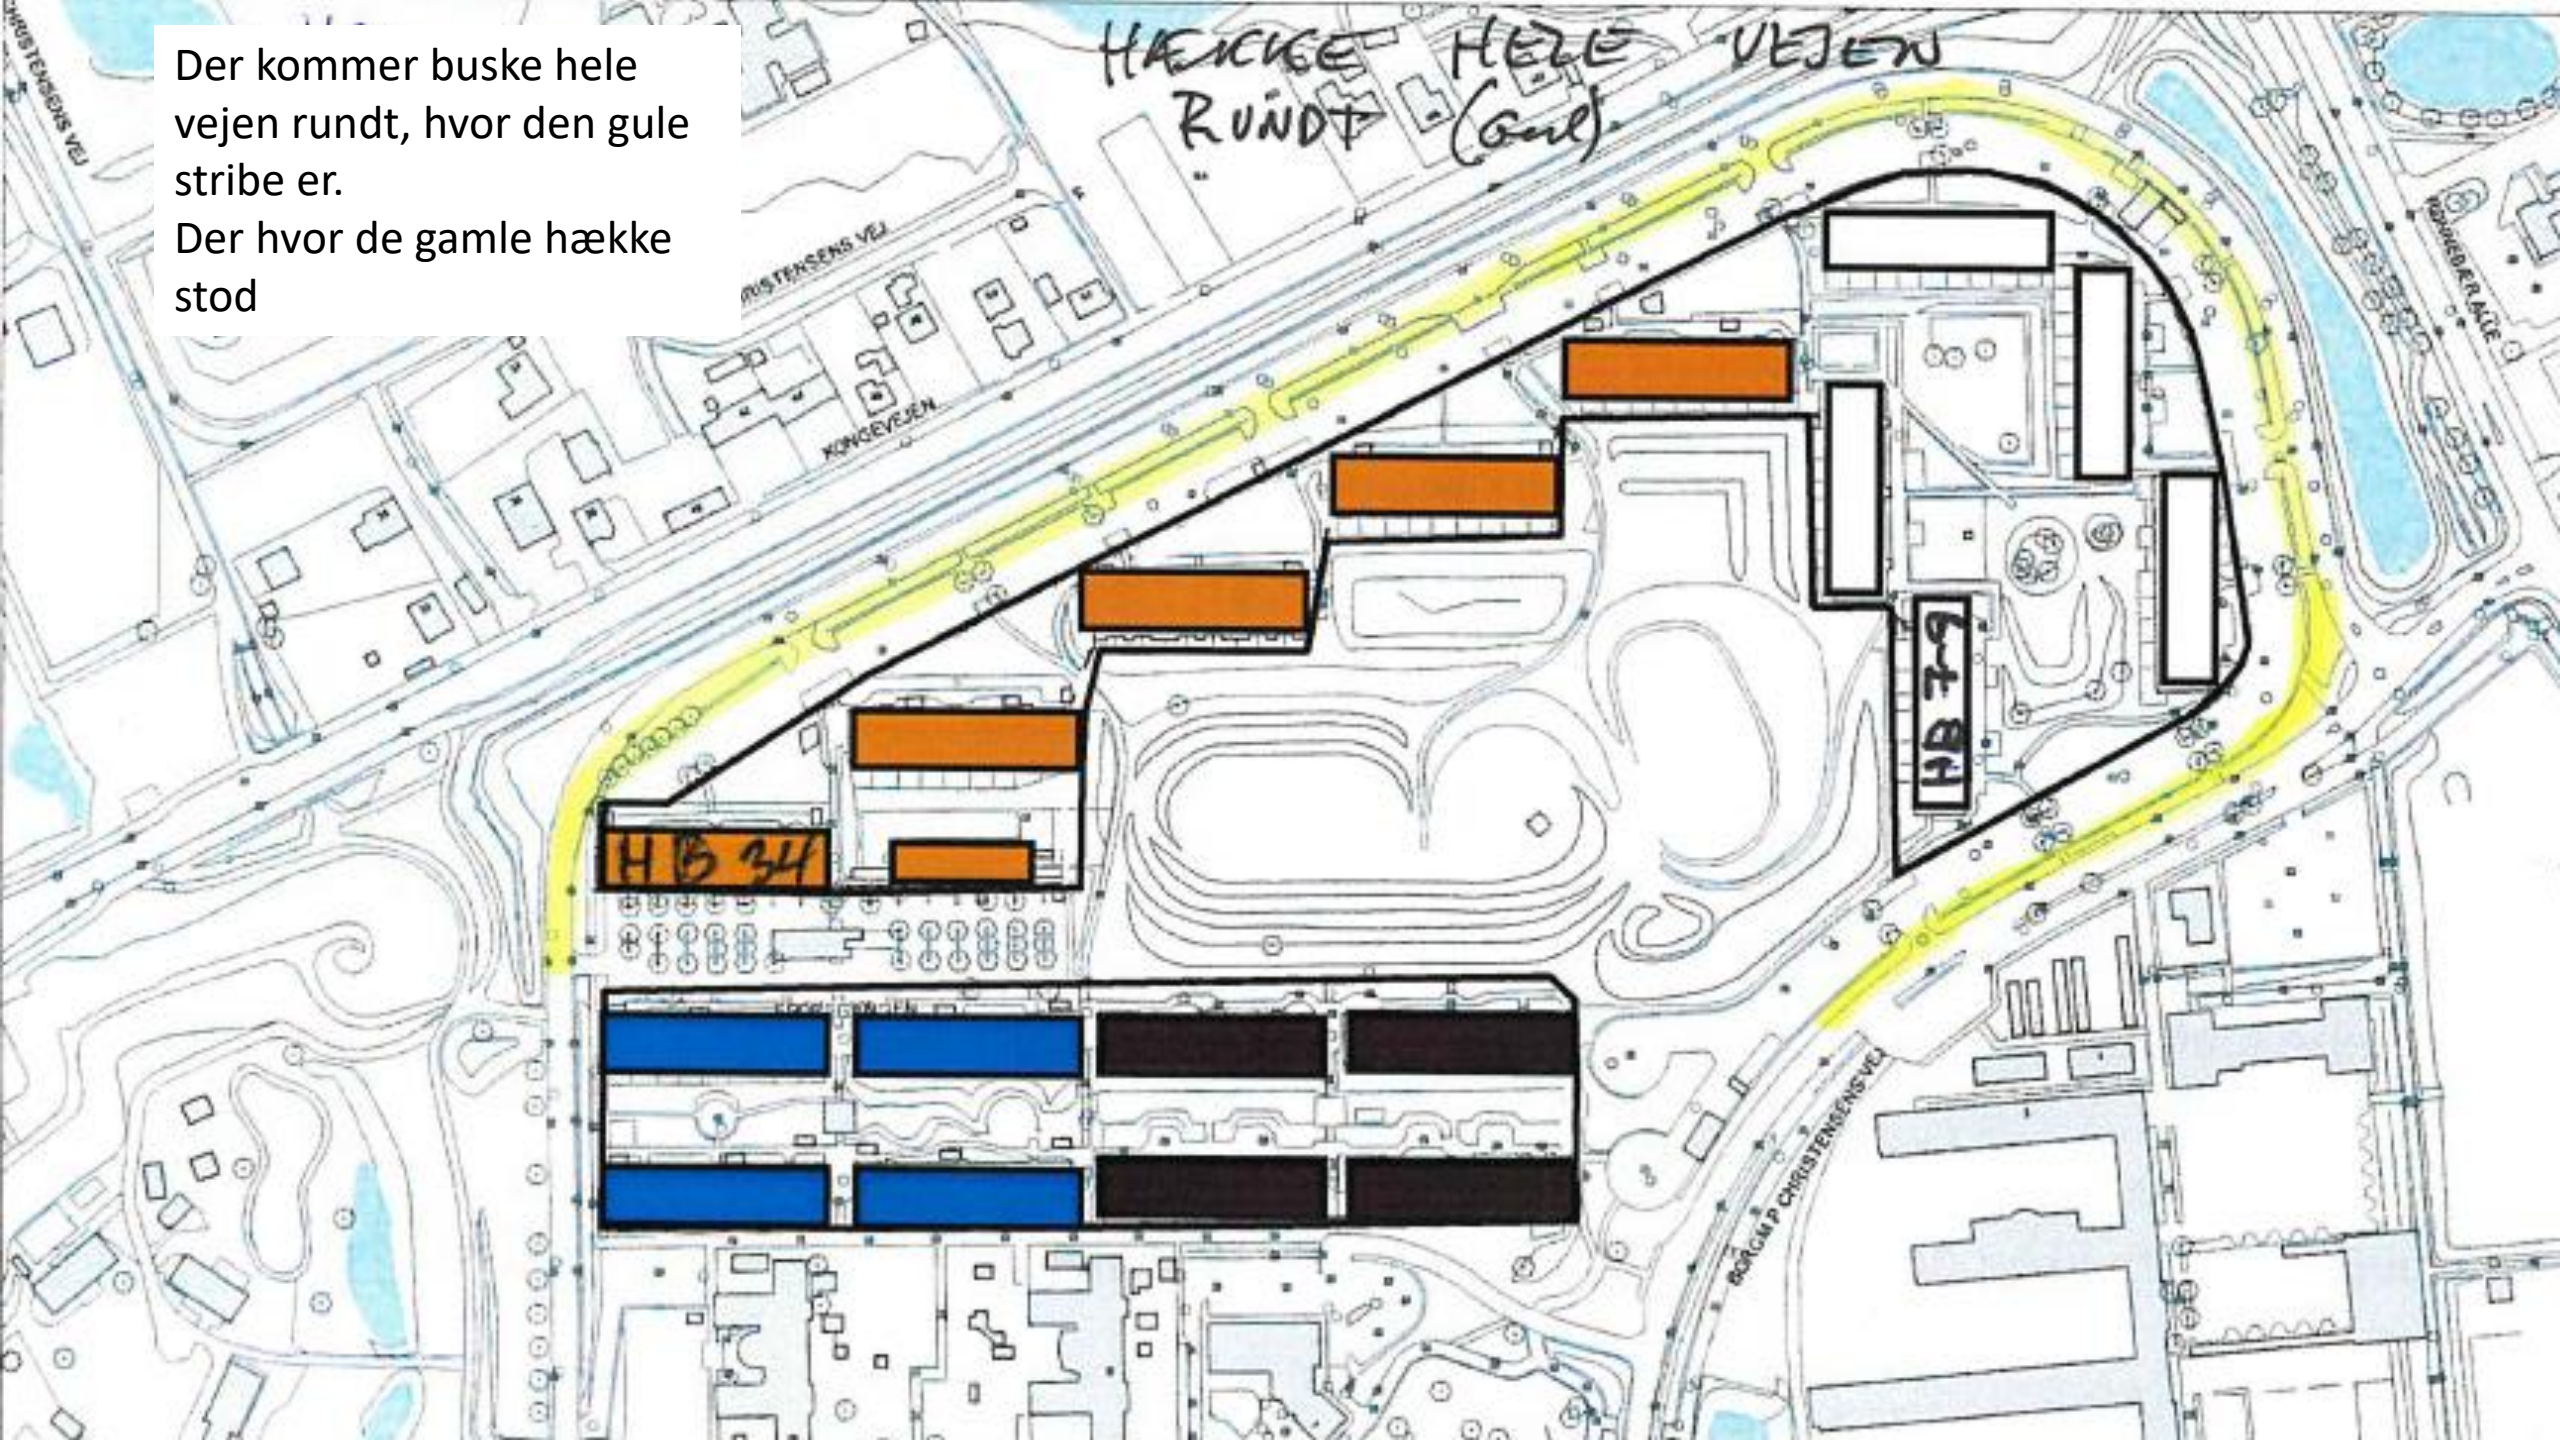

BEPLANTNING RINGVEJEN

+

o

•

Der kommer buske hele vejen rundt, hvor den gule stribe er.
Der hvor de gamle hække stod

Blomstrende buske

Spirea

Der kommer buske hele vejen rundt.
Det kunne være nogen i stil med disse.

Ønskescenariet er at nå hele vejen rundt på
Hestens Bakke efterår 2024

Potentil

Der kommer buske hele vejen rundt, hvor den gule stribe er.
Der hvor de gamle hække stod

2 ens træer ved hver
indkørsel. ★
Enten dem der er eller
andre
De træer der skal
beskæres/fældes bliver i
efteråret 2024
Nye træer plantes næste
efterår.

Fuglekirsebær

Løn Acer

Rønnebær

Paradisæble

Træer rundt om ringvejen
Efterår 2025 – Nye træer
Beskæring og fældning af nuværende træer efterår 2024

Blomsterløg på hver side af
indkørslen.
Det bliver 1 m bred og 10 m
langt ★

- Blomsterløg ved indkørslen ned til Vapnagaard
- Håndsættes efterår 2024

- Blomsterløg fortsat
- Bagved containerpladsen
- Håndsættes efterår 2024

PISKESMÆLDET 4-6

Efterår 2024

Forårsløg ★

Fældning af træer HB og PS og PD 🌳