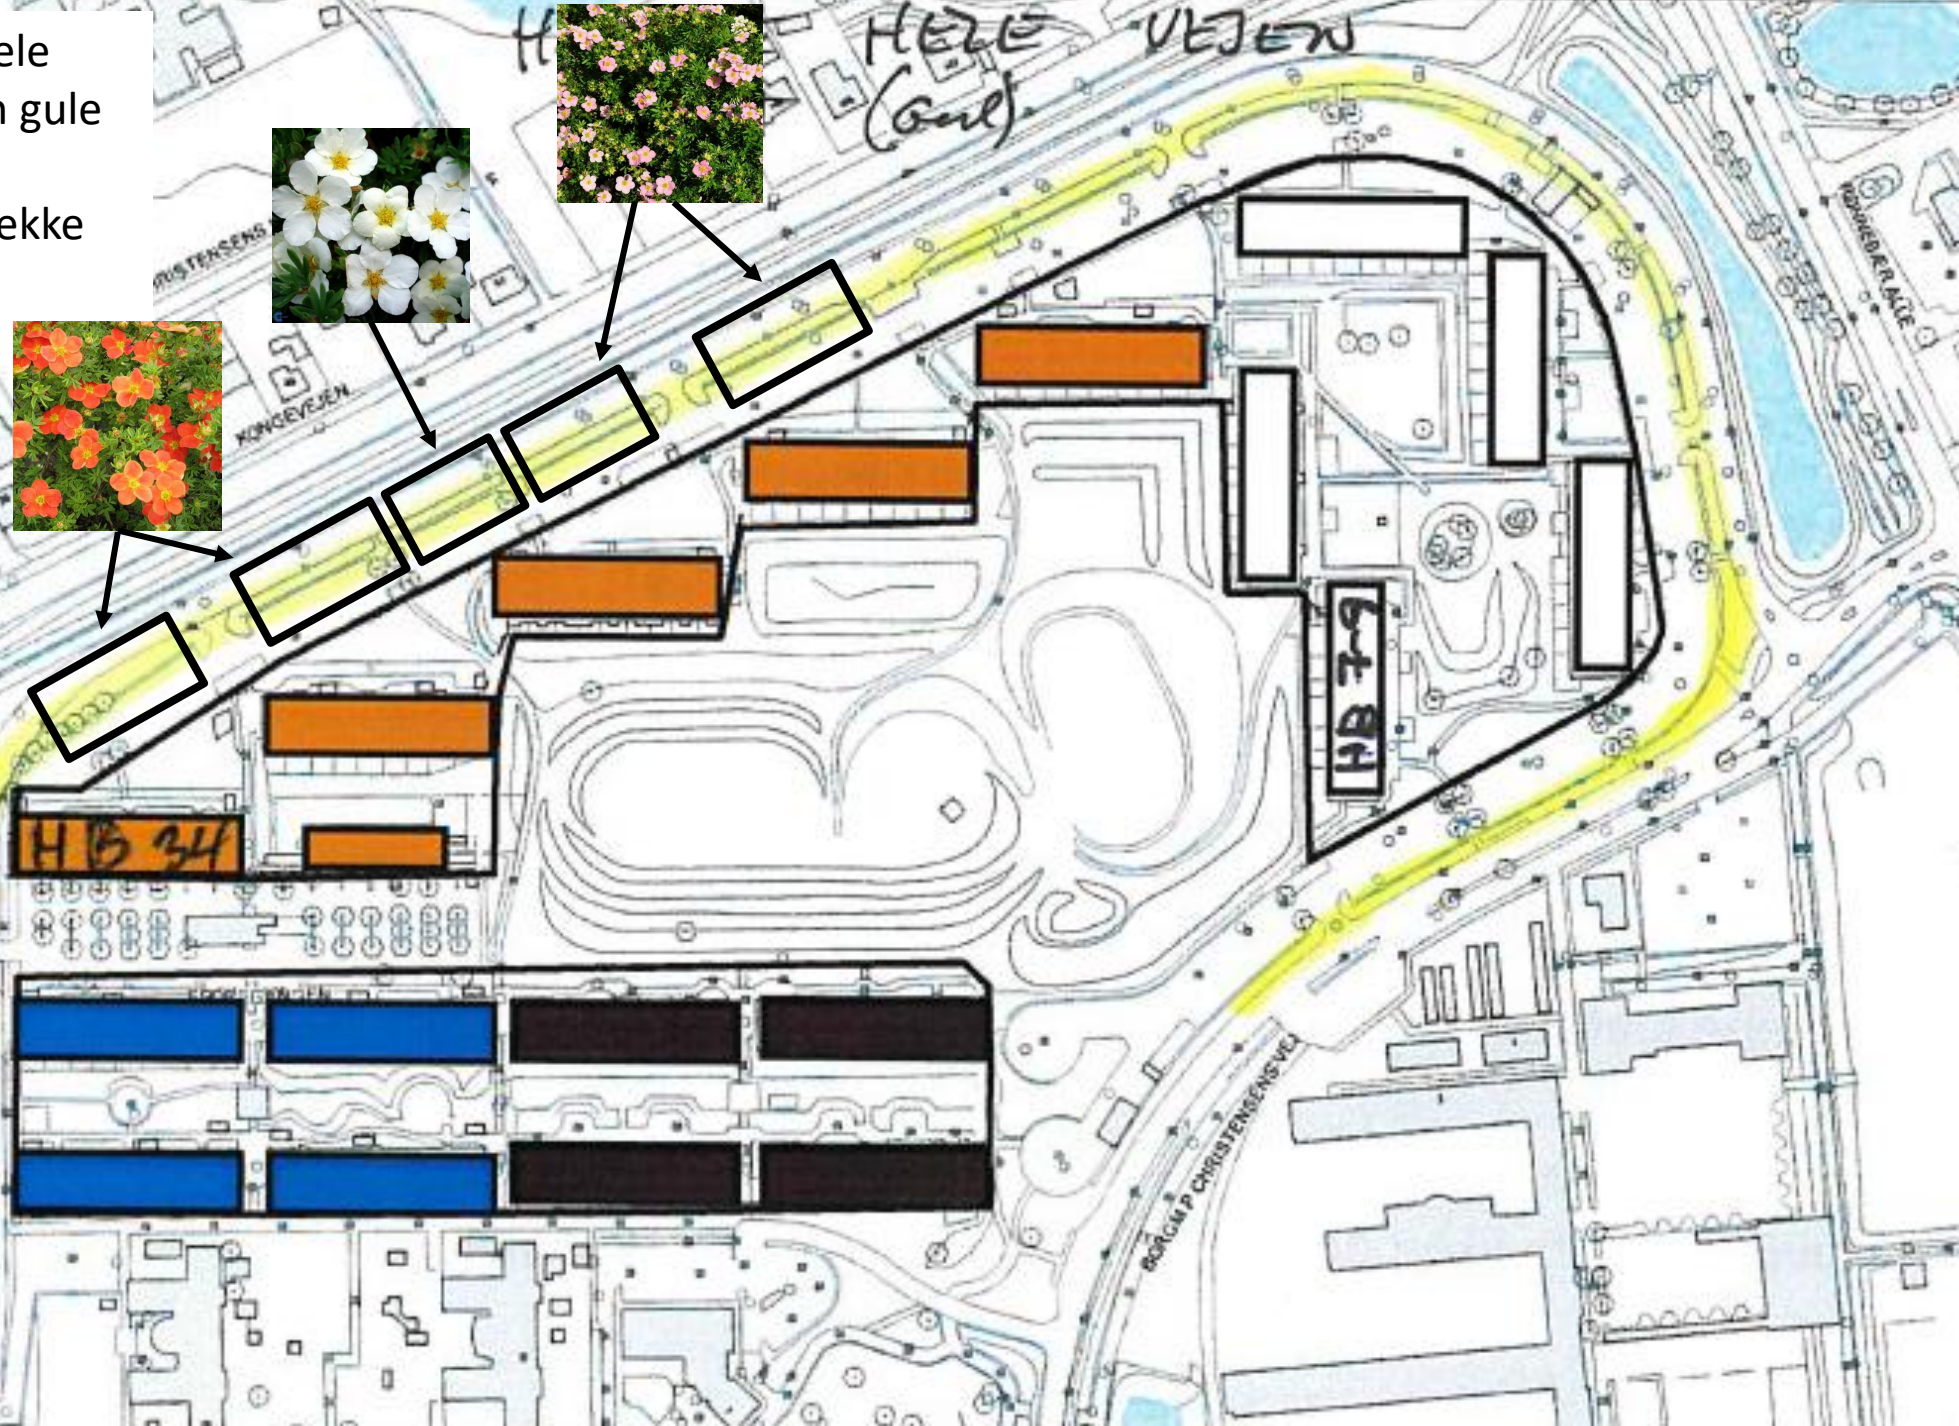

BEPLANTNING RINGVEJEN

+

o

•

Der kommer buske hele vejen rundt, hvor den gule stribe er.
Der hvor de gamle hække stod

Blomstrende buske

Spirea

Der kommer buske hele vejen rundt.
Det kunne være nogen i stil med disse.

Ønskescenariet er at nå hele vejen rundt på
Hestens Bakke efterår 2024

Potentil

Der kommer buske hele vejen rundt, hvor den gule stribe er.
Der hvor de gamle hække stod

2 ens træer ved hver
indkørsel. ★
Enten dem der er eller
andre
De træer der skal
beskæres/fældes bliver i
efteråret 2024
Nye træer plantes næste
efterår.

Fuglekirsebær

Løn Acer

Rønnebær

Paradisæble

Træer rundt om ringvejen
Efterår 2025 – Nye træer
Beskæring og fældning af nuværende træer efterår 2024

Blomsterløg på hver side af
indkørslen.
Det bliver 1 m bred og 10 m
langt ★

- Blomsterløg ved indkørslen ned til Vapnagaard
- Håndsættes efterår 2024

- Blomsterløg fortsat
- Bagved containerpladsen
- Håndsættes efterår 2024

PISKESMÆLDET 4-6

Efterår 2024

Forårsløg ★

Fældning af træer HB og PS og PD 🌳