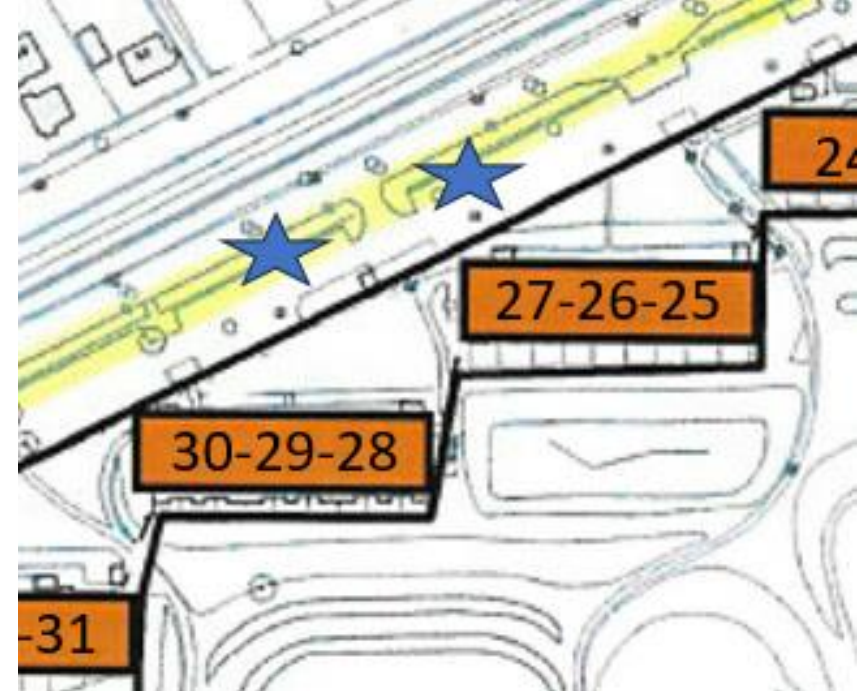

Ønskescenariet er at nå hele vejen rundt på
Hestens Bakke efterår 2024

Potentil

Der kommer buske hele vejen rundt, hvor den gule stribe er.
Der hvor de gamle hække stod

2 ens træer ved hver
indkørsel. ★
Enten dem der er eller
andre
De træer der skal
beskæres/fældes bliver i
efteråret 2024
Nye træer plantes næste
efterår.

Fuglekirsebær

Løn Acer

Rønnebær

Paradisæble

Træer rundt om ringvejen
Efterår 2025 – Nye træer
Beskæring og fældning af nuværende træer efterår 2024

Blomsterløg på hver side af
indkørslen.
Det bliver 1 m bred og 10 m
langt ★

- Blomsterløg Ringvejen Hestens Bakke 31-36
- Rød/orange farver
- Maskinlægges efterår 2024

- Blomsterløg Ringvejen Hestens bakke 25-30
- Alle farver
- Maskinlægges efterår 2024

- Blomsterløg Ringvejen Hestens bakke 19-24
- Gule nuancer
- Maskinlægges efterår 2024