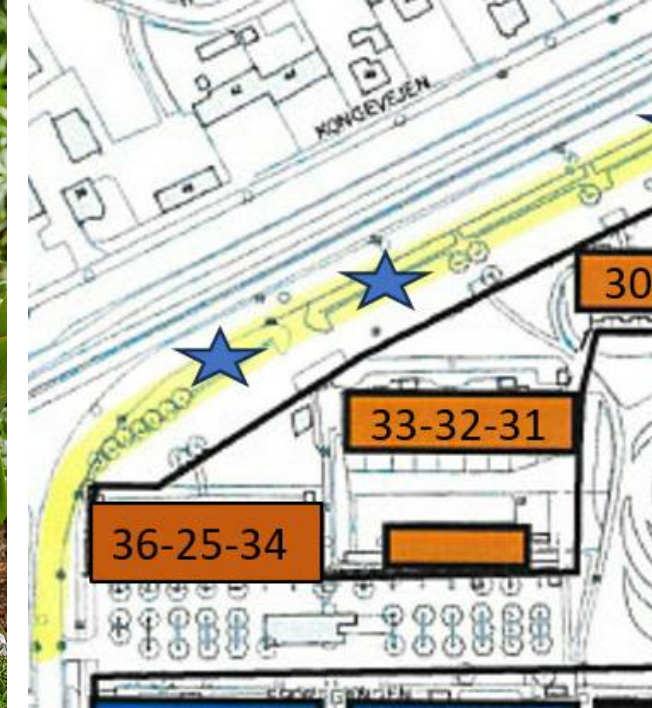

Ønskescenariet er at nå hele vejen rundt på
Hestens Bakke efterår 2024

Potentil

Der kommer buske hele vejen rundt, hvor den gule stribe er.
Der hvor de gamle hække stod

2 ens træer ved hver
indkørsel. ★
Enten dem der er eller
andre
De træer der skal
beskæres/fældes bliver i
efteråret 2024
Nye træer plantes næste
efterår.

Fuglekirsebær

Løn Acer

Rønnebær

Paradisæble

Træer rundt om ringvejen
Efterår 2025 – Nye træer
Beskæring og fældning af nuværende træer efterår 2024

Blomsterløg på hver side af
indkørslen.
Det bliver 1 m bred og 10 m
langt ★