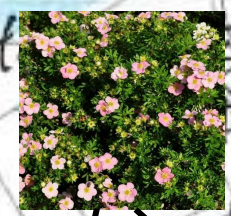

BEPLANTNING RINGVEJEN

+

o

•

Der kommer buske hele vejen rundt, hvor den gule stribe er.
Der hvor de gamle hække stod

Blomstrende buske

Spirea

Der kommer buske hele vejen rundt.
Det kunne være nogen i stil med disse.

Ønskescenariet er at nå hele vejen rundt på
Hestens Bakke efterår 2024

Potentil

Der kommer buske hele vejen rundt, hvor den gule stribe er.
Der hvor de gamle hække stod

2 ens træer ved hver
indkørsel. ★
Enten dem der er eller
andre
De træer der skal
beskæres/fældes bliver i
efteråret 2024
Nye træer plantes næste
efterår.