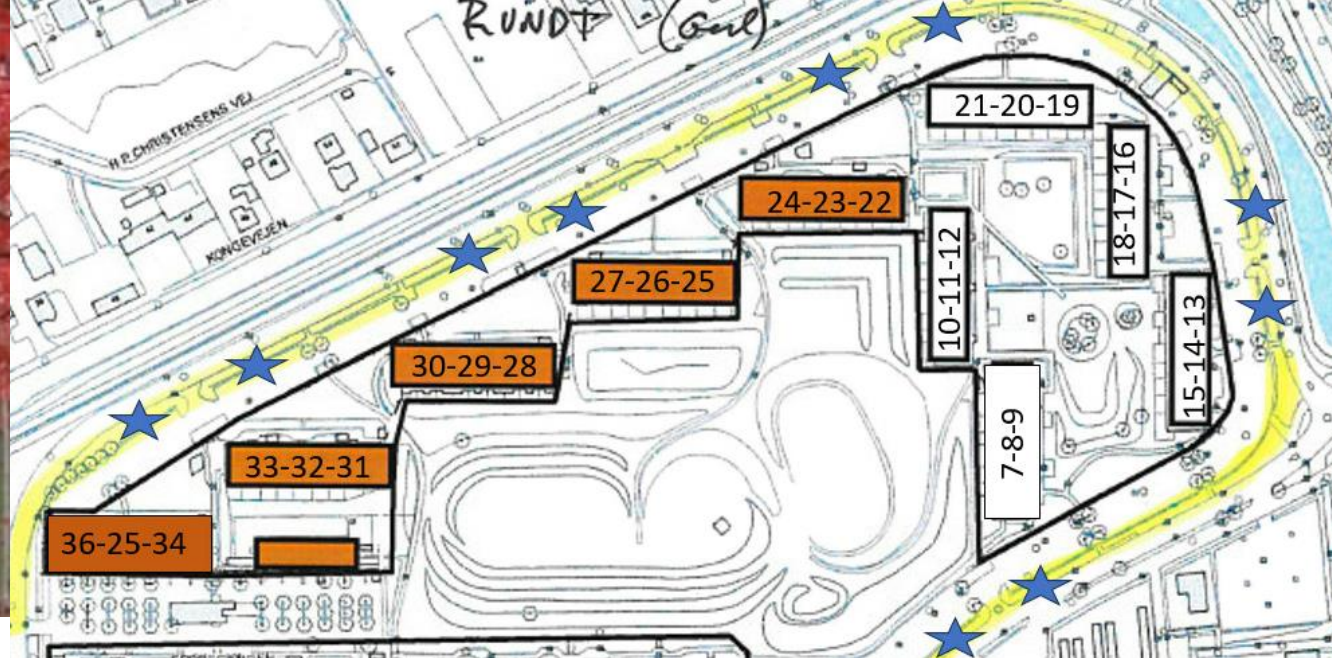

BEPLANTNING RINGVEJEN

+

o

•

Der kommer buske hele vejen rundt, hvor den gule stribe er.
Der hvor de gamle hække stod

Blomstrende buske

Spirea

Der kommer buske hele vejen rundt.
Det kunne være nogen i stil med disse.

Ønskescenariet er at nå hele vejen rundt på
Hestens Bakke efterår 2024

Potentil

Der kommer buske hele vejen rundt, hvor den gule stribe er.
Der hvor de gamle hække stod

2 ens træer ved hver
indkørsel. ★
Enten dem der er eller
andre
De træer der skal
beskæres/fældes bliver i
efteråret 2024
Nye træer plantes næste
efterår.

Fuglekirsebær

Løn Acer

Rønnebær

Paradisæble

Træer rundt om ringvejen
Efterår 2025 – Nye træer
Beskæring og fældning af nuværende træer efterår 2024

Blomsterløg på hver side af
indkørslen.
Det bliver 1 m bred og 10 m
langt ★

- Blomsterløg ved indkørslen ned til Vapnagaard
- Håndsættes efterår 2024

- Blomsterløg fortsat
- Bagved containerpladsen
- Håndsættes efterår 2024

PISKESMÆLDET 4-6

Efterår 2024

Forårsløg ★

Fældning af træer HB og PS og PD 🌳