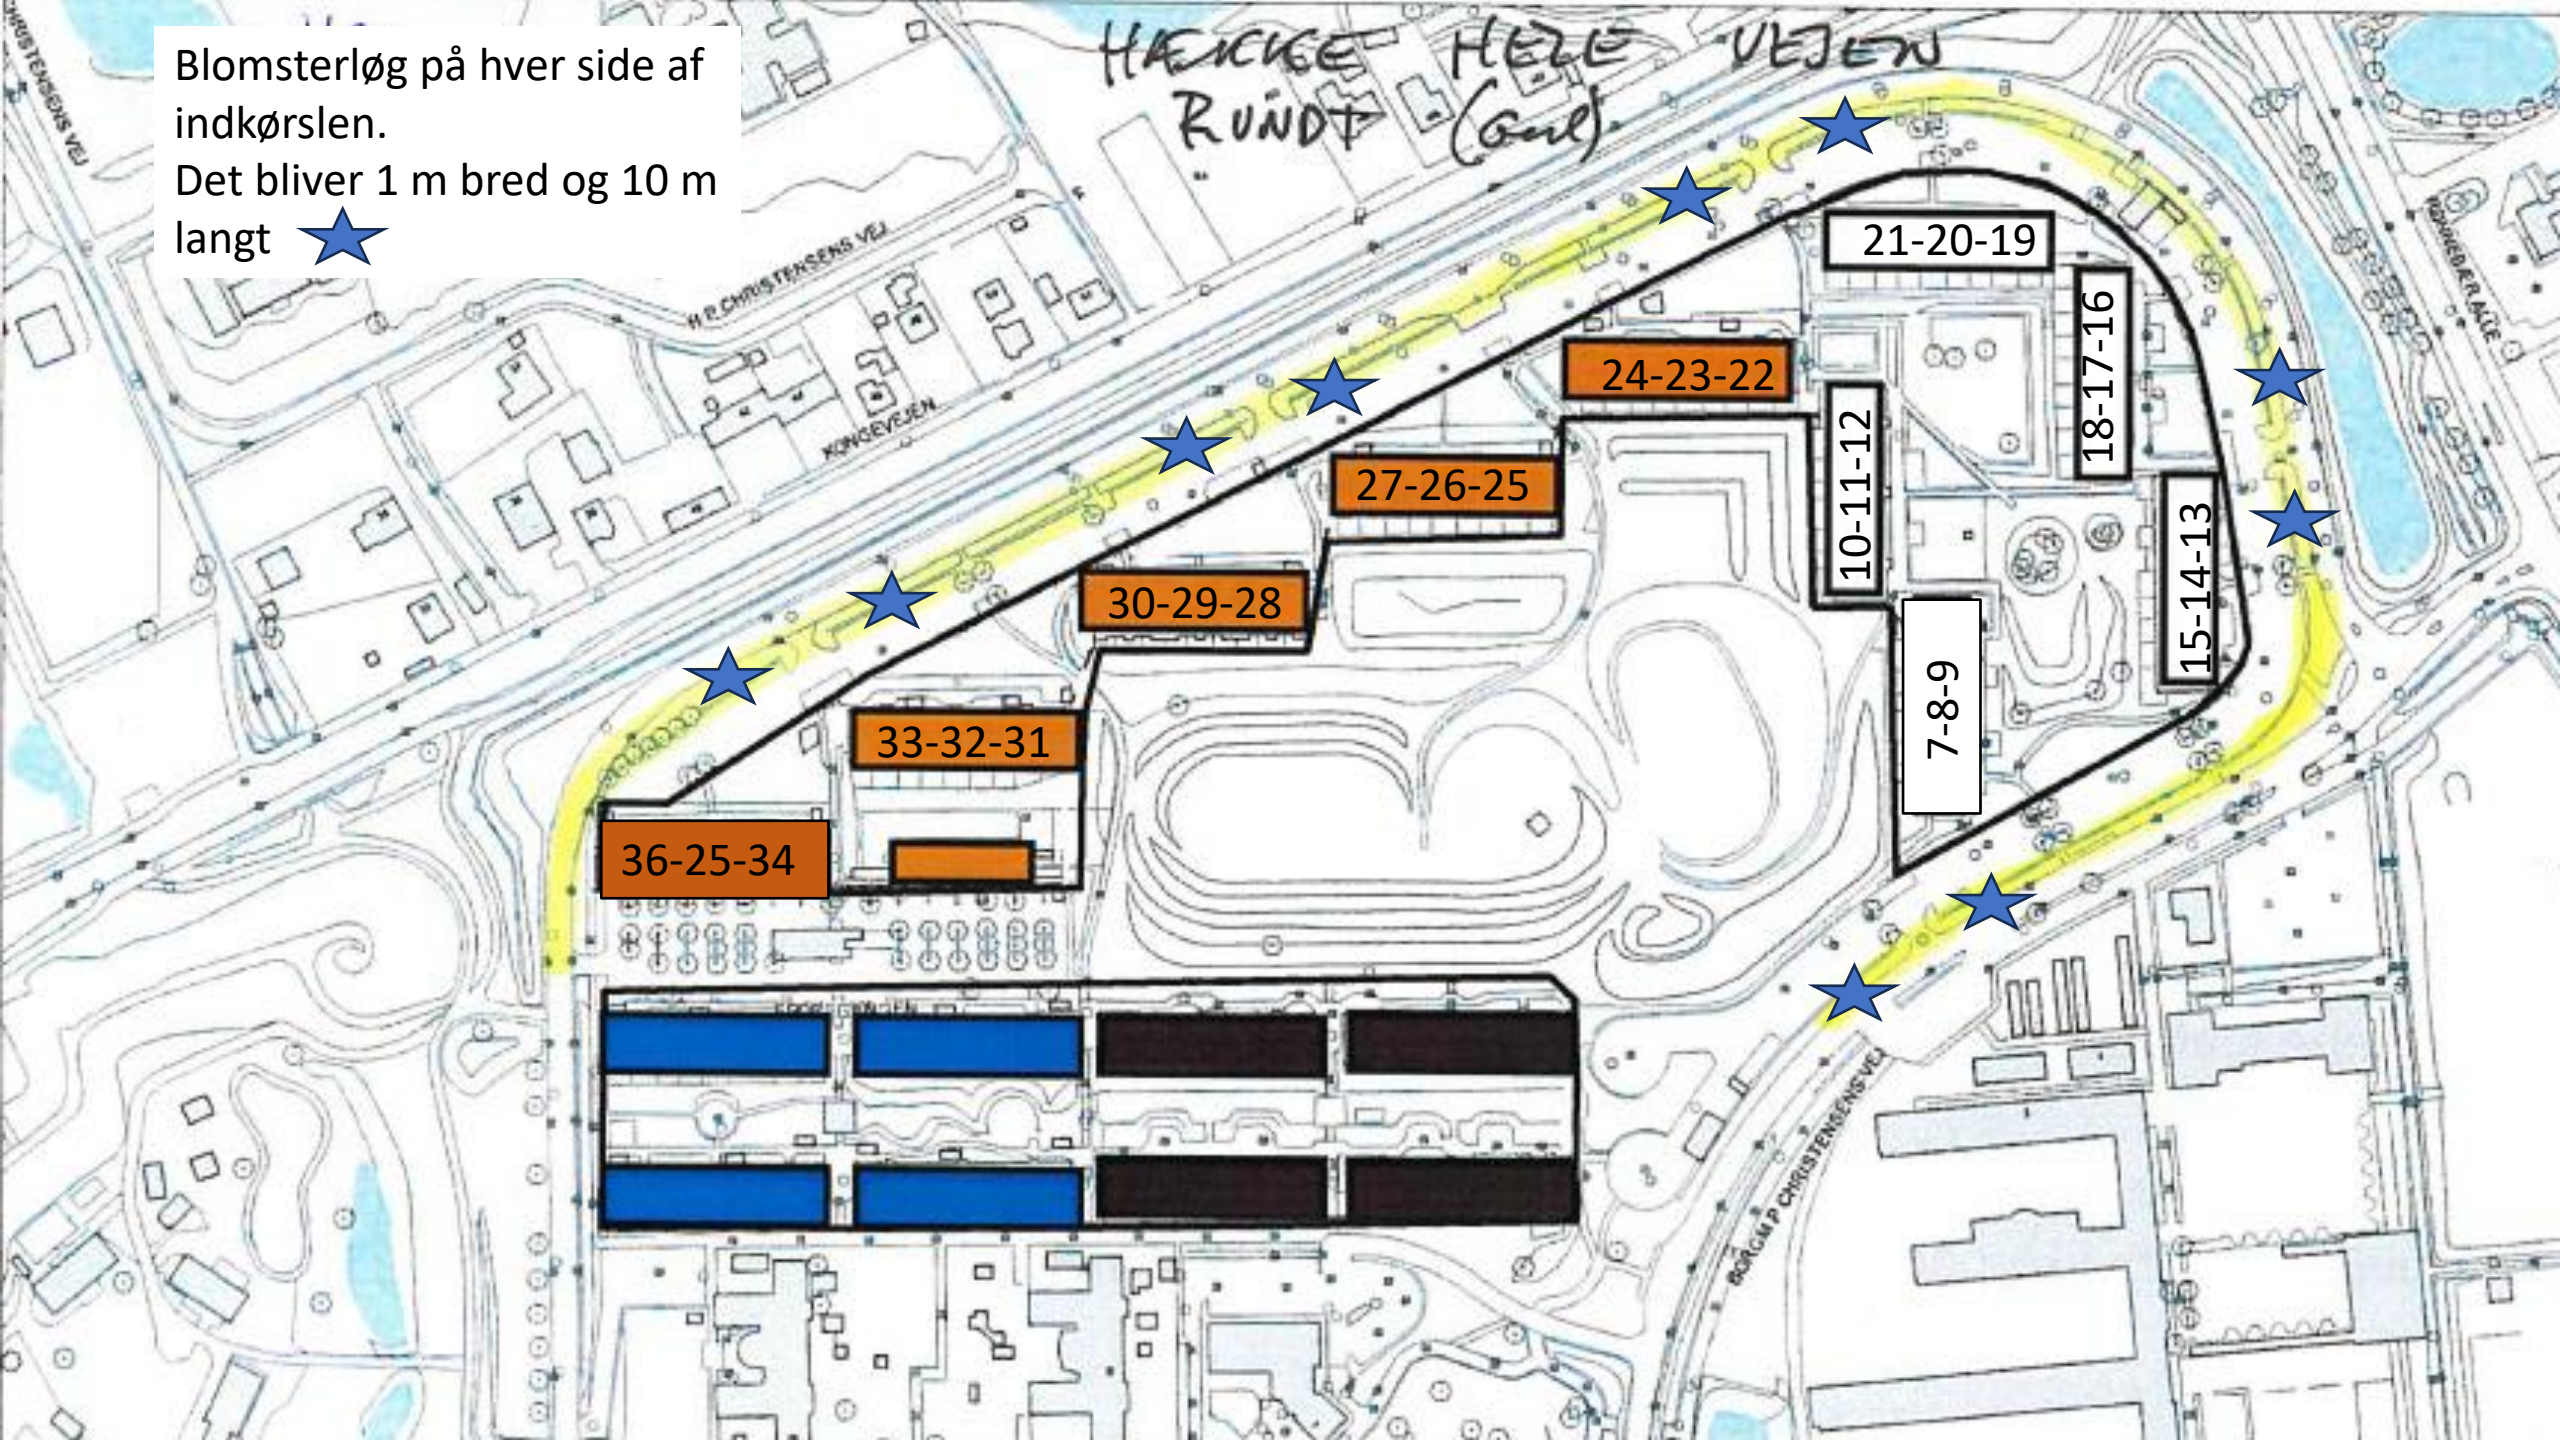

Ønskescenariet er at nå hele vejen rundt på
Hestens Bakke efterår 2024

Potentil

Der kommer buske hele vejen rundt, hvor den gule stribe er.
Der hvor de gamle hække stod

2 ens træer ved hver
indkørsel. ★
Enten dem der er eller
andre
De træer der skal
beskæres/fældes bliver i
efteråret 2024
Nye træer plantes næste
efterår.

Fuglekirsebær

Løn Acer

Rønnebær

Paradisæble

Træer rundt om ringvejen
Efterår 2025 – Nye træer
Beskæring og fældning af nuværende træer efterår 2024

Blomsterløg på hver side af
indkørslen.
Det bliver 1 m bred og 10 m
langt ★

- Blomsterløg ved indkørslen ned til Vapnagaard
- Håndsættes efterår 2024

- Blomsterløg fortsat
- Bagved containerpladsen
- Håndsættes efterår 2024

PISKESMÆLDET 4-6

Efterår 2024

Forårsløg ★

Fældning af træer HB og PS og PD 🌳