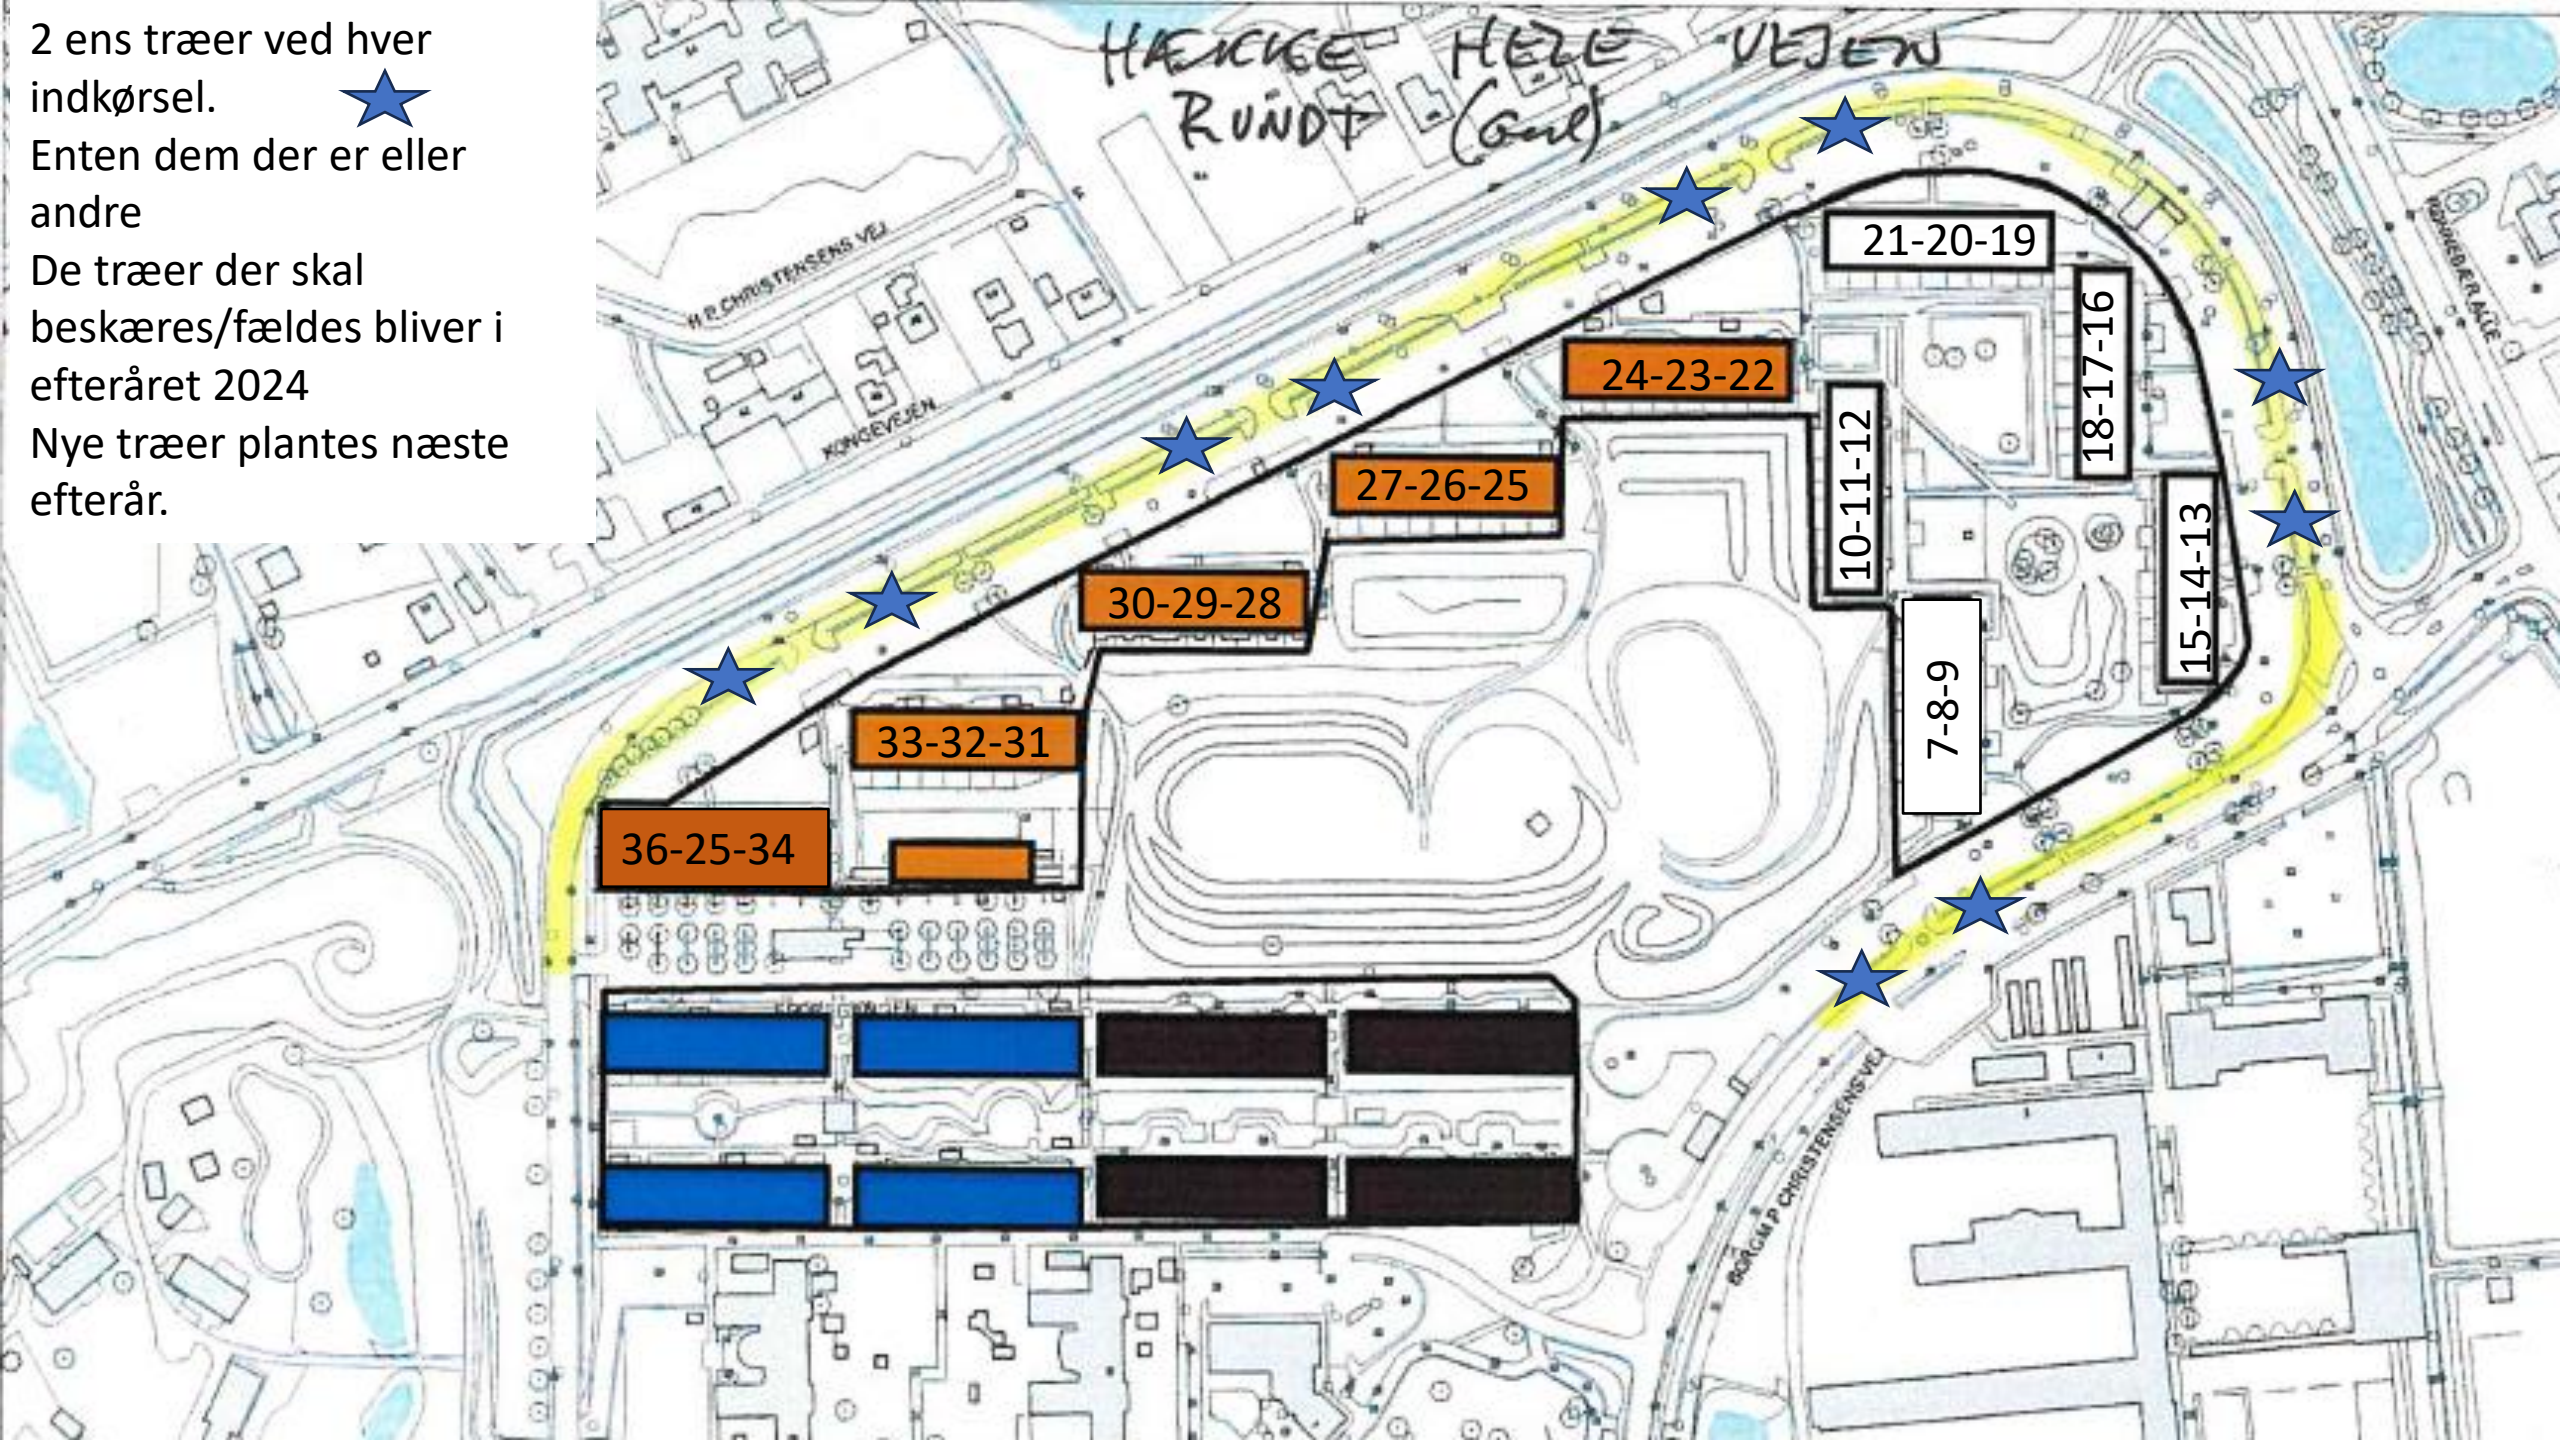

BEPLANTNING RINGVEJEN

+

o

•

Der kommer buske hele vejen rundt, hvor den gule stribe er.
Der hvor de gamle hække stod

Blomstrende buske

Spirea

Der kommer buske hele vejen rundt.
Det kunne være nogen i stil med disse.

Ønskescenariet er at nå hele vejen rundt på
Hestens Bakke efterår 2024

Potentil

Der kommer buske hele vejen rundt, hvor den gule stribe er.
Der hvor de gamle hække stod

2 ens træer ved hver
indkørsel. ★
Enten dem der er eller
andre
De træer der skal
beskæres/fældes bliver i
efteråret 2024
Nye træer plantes næste
efterår.

Fuglekirsebær

Løn Acer

Rønnebær

Paradisæble

Træer rundt om ringvejen
Efterår 2025 – Nye træer
Beskæring og fældning af nuværende træer efterår 2024

Blomsterløg på hver side af
indkørslen.
Det bliver 1 m bred og 10 m
langt ★

- Blomsterløg ved indkørslen ned til Vapnagaard
- Håndsættes efterår 2024

- Blomsterløg fortsat
- Bagved containerpladsen
- Håndsættes efterår 2024

PISKESMÆLDET 4-6

Efterår 2024

Forårsløg ★

Fældning af træer HB og PS og PD 🌳