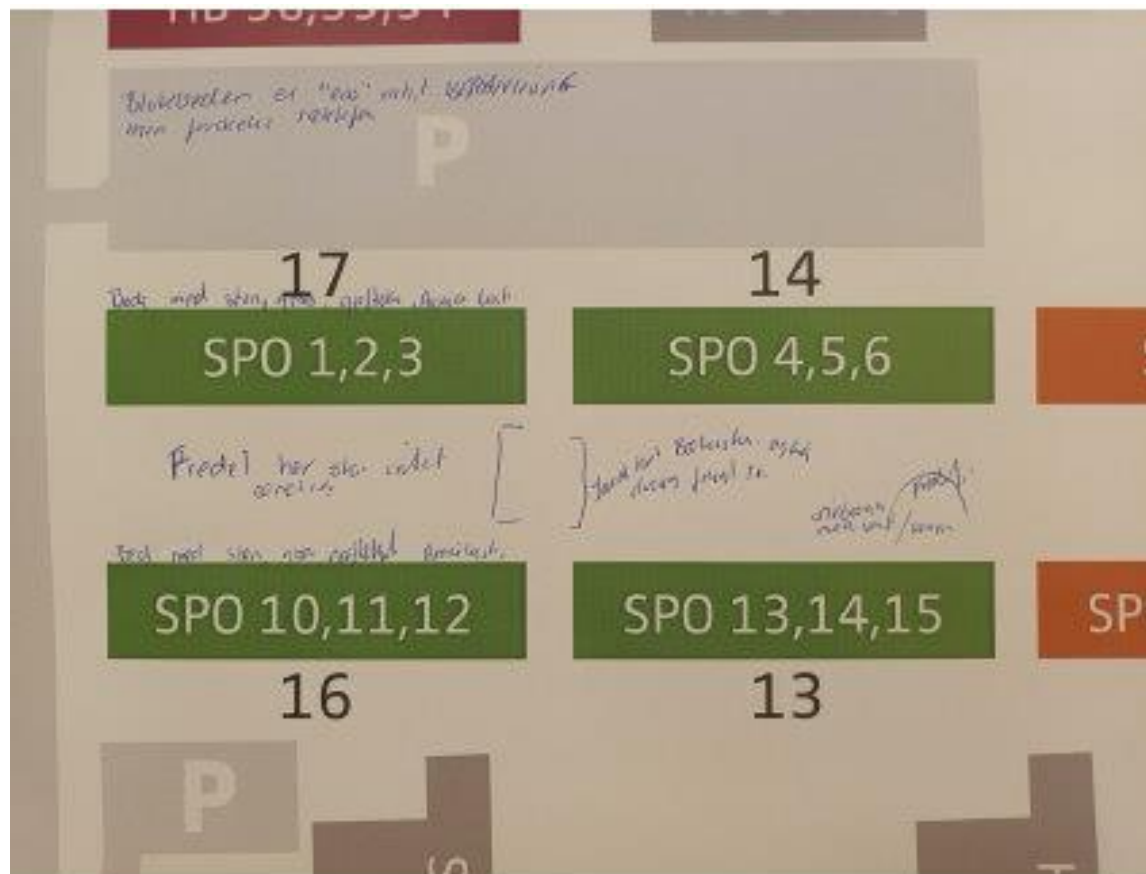

# BEPLANTNING OMRÅDE 81

Sporegangen V

# Beboernes ønsker til Workshoppen

Sporegangen Vest. Område 81

- Fuglekasser bag rundkørsler
- Bag ved det har vi en forhøjning, hvor der kunne være rigtig mange fuglekasser
- Det kunne være soppebassiner
- Ind i mellem buskene, kunne vi godt tænke os at der var vildsvin
- Frugttræer og frugtbuske - så alle kan få noget fra naturen

# Beboernes ønsker til Workshopp