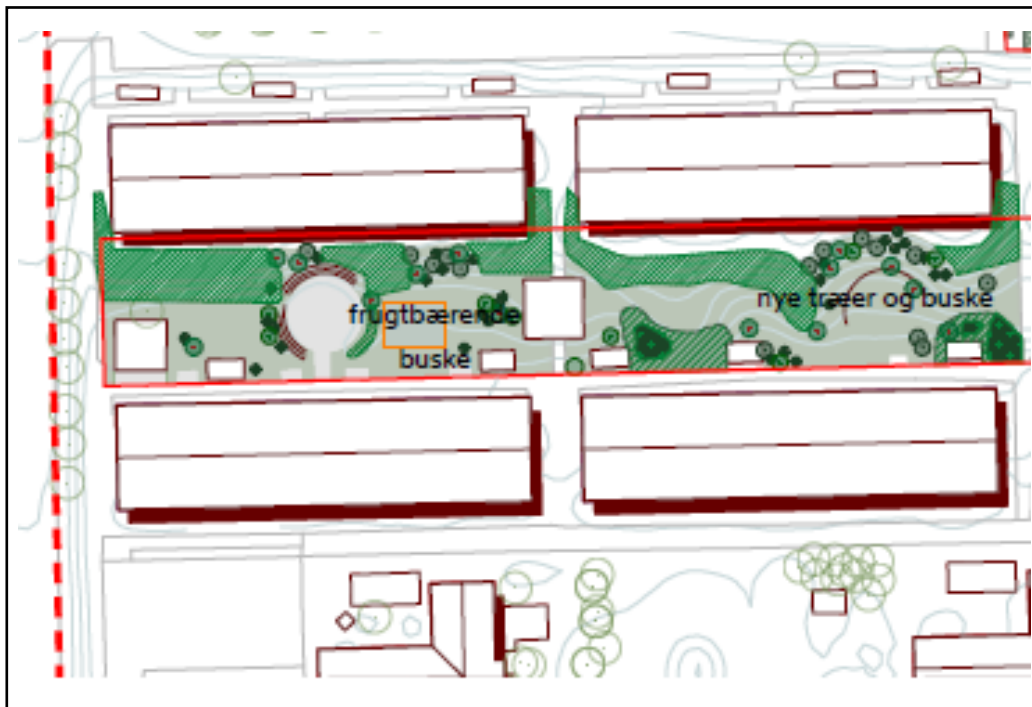

# Beboernes ønsker til Workshoppen

Sporegangen Vest. Område 81

- Fuglekasser bag rundkørsler
- Bag ved det har vi en forhøjning, hvor der kunne være rigtig mange fuglekasser
- Det kunne være soppebassiner
- Ind i mellem buskene, kunne vi godt tænke os at der var vildsvin
- Frugttræer og frugtbuske - så alle kan få noget fra naturen

# Plan for ønsker

- Frugttræer
- Træer
- Frugtbuske
- Insekthotel
- Fuglekasser

## Nye buske og træer

Mirabel

Æbletræ

Blodribs

Fjelribs

Rønnebær

Fuglekirsebær

Spiræa- Betulifolia

Aronia

Solbær og ribs kan sættes i græsset hvor der er sol

Insekthotel

Fuglehuse placeres på træerne i området

Fuglebad-passes af beboerne